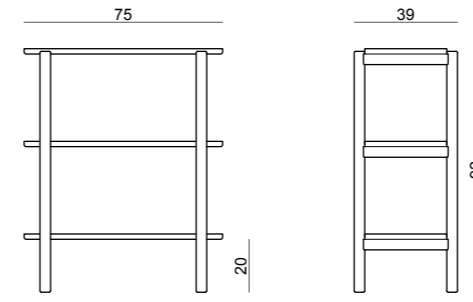

MONDO SMKT075092