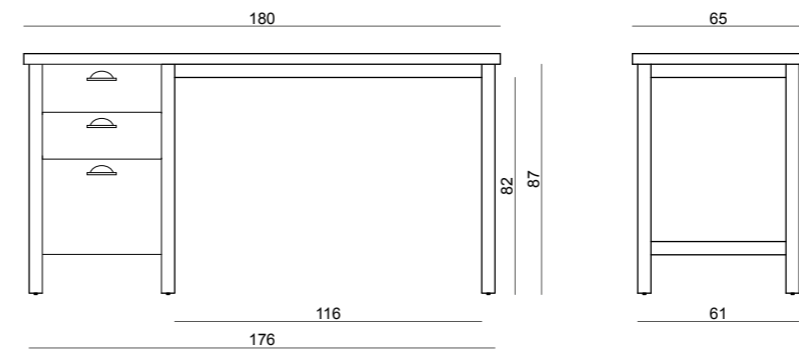

SOLE SSL0180165