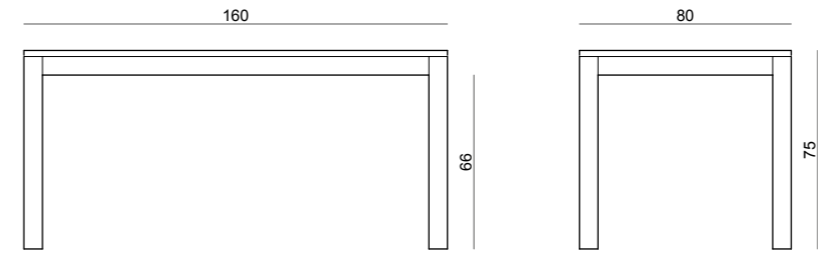

RIGA SRYMD16080