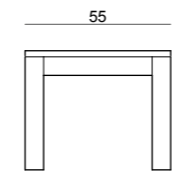

RIGA SRSH055045