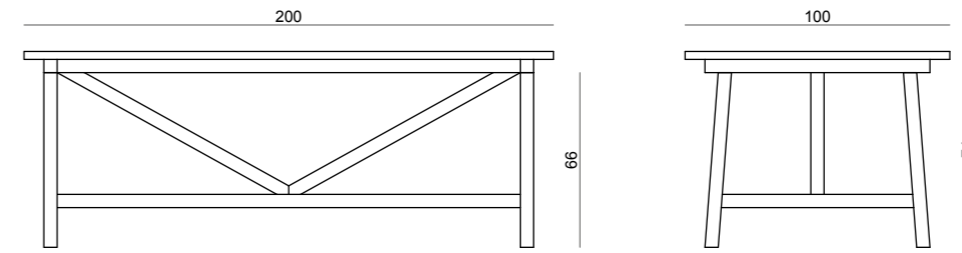

RIGA SRYM200100