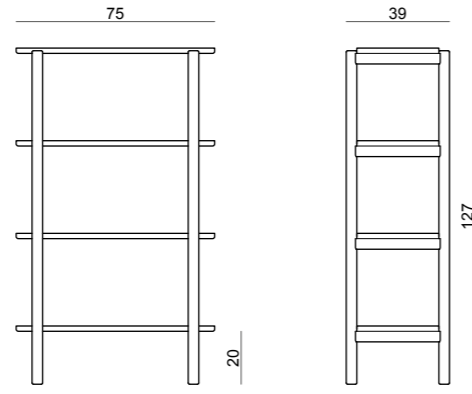

MONDO SMKT075127