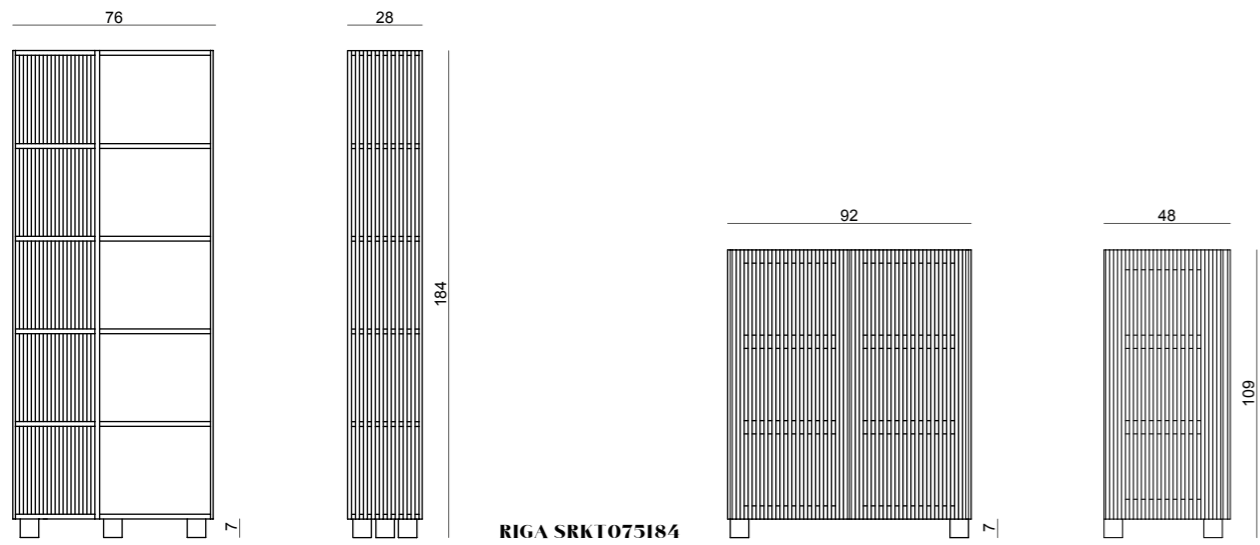

RIGA SRKI075184