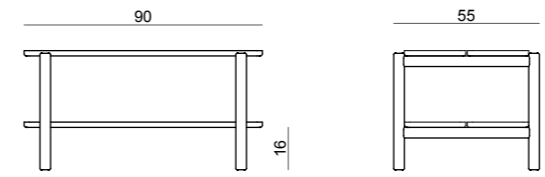

MONDO SMSH090045