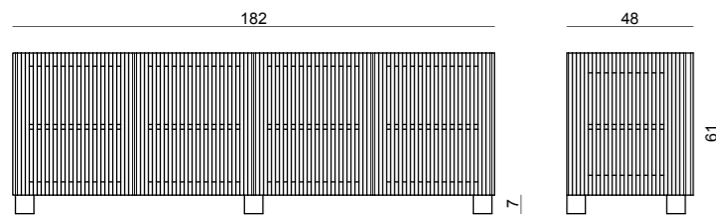

RIGA SRTV182061