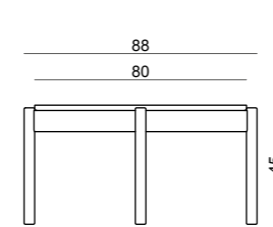

MONDO SMSH088045