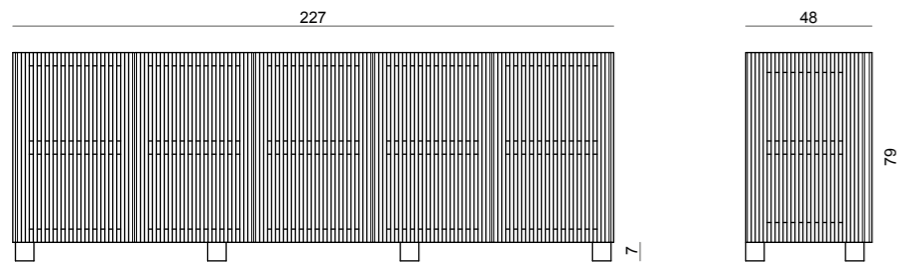

RIGA SRKN227078