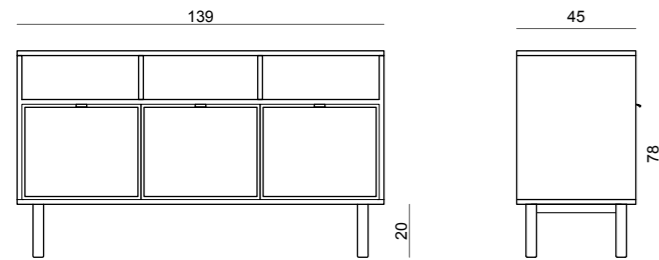

MONDO SMKVI58078