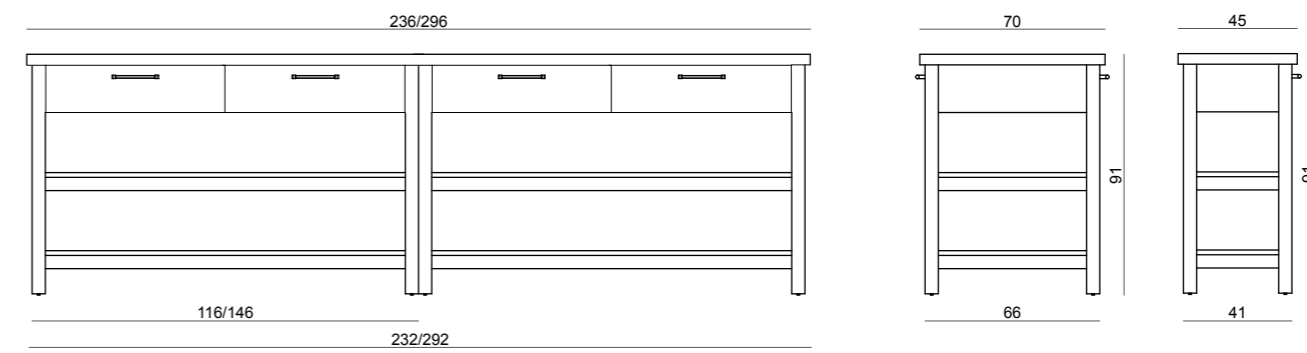

SOLE SSL0150070 x2
MSFTS29670

SOLE SSL0120045 x2
MSFTS25645