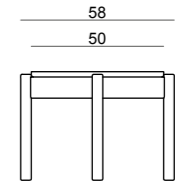

MONDO SMSH058041