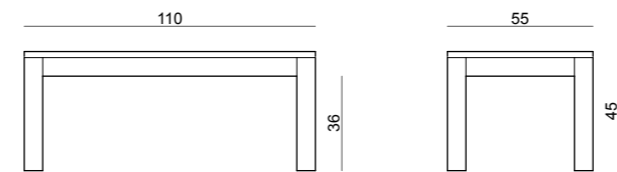

RIGA SRSH110045