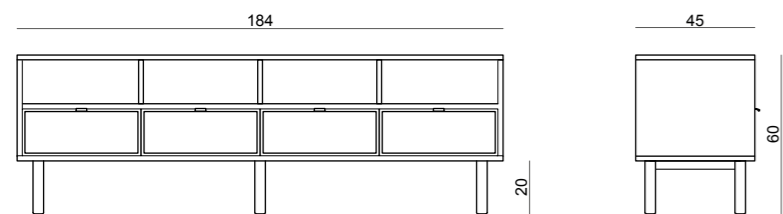

MONDO SMTV185060