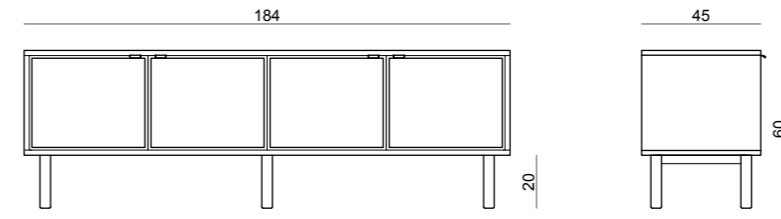

MONDO SMTV185059