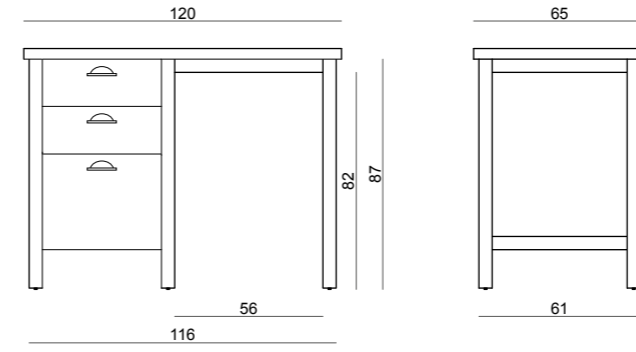

ÜRÜN BİLGİSİ

SOLE SSL0120165