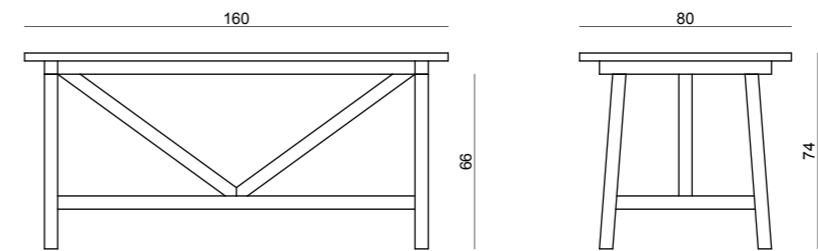

RIGA SRYM016080