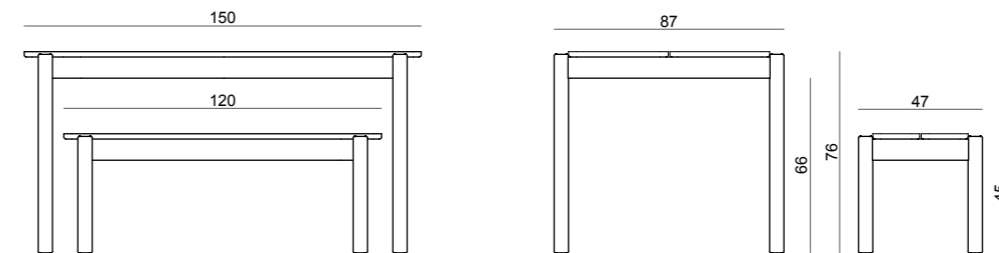

MONDO SMYMI50076
MONDO SMBVI20045