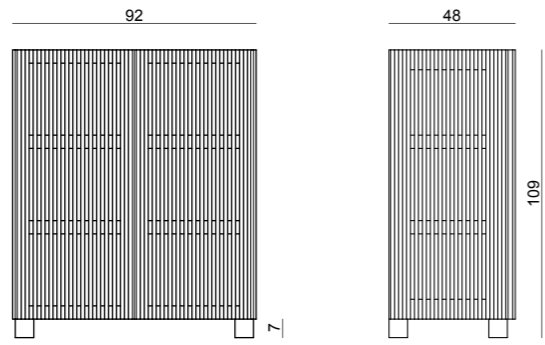

RIGA SRKI075184

RIGA SRBF092108