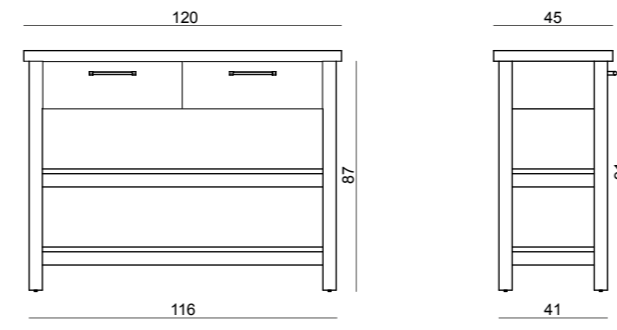

SOLE SSL0120145