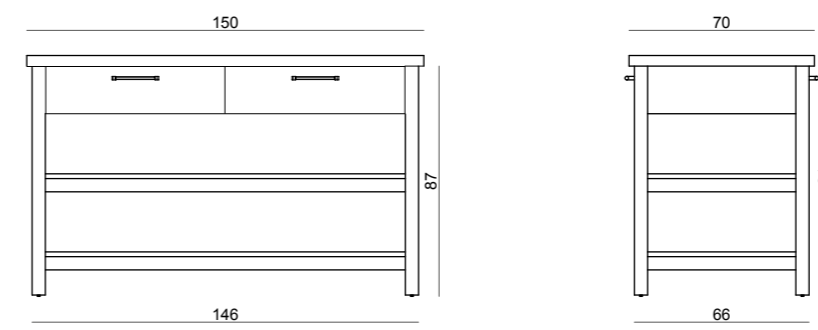

SOLE SSL0150170