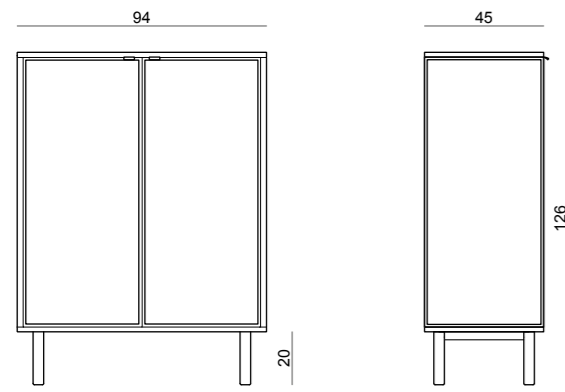

MONDO SMBF094125