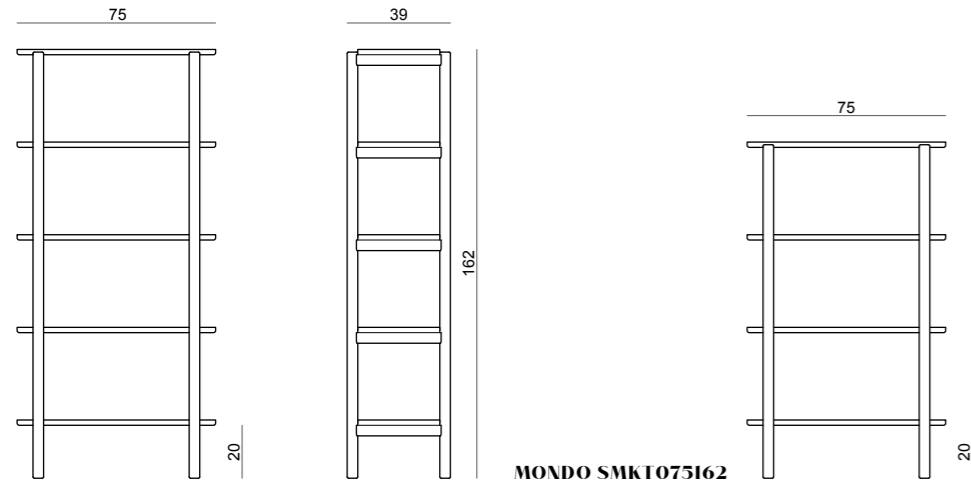

MONDO SMKT075162